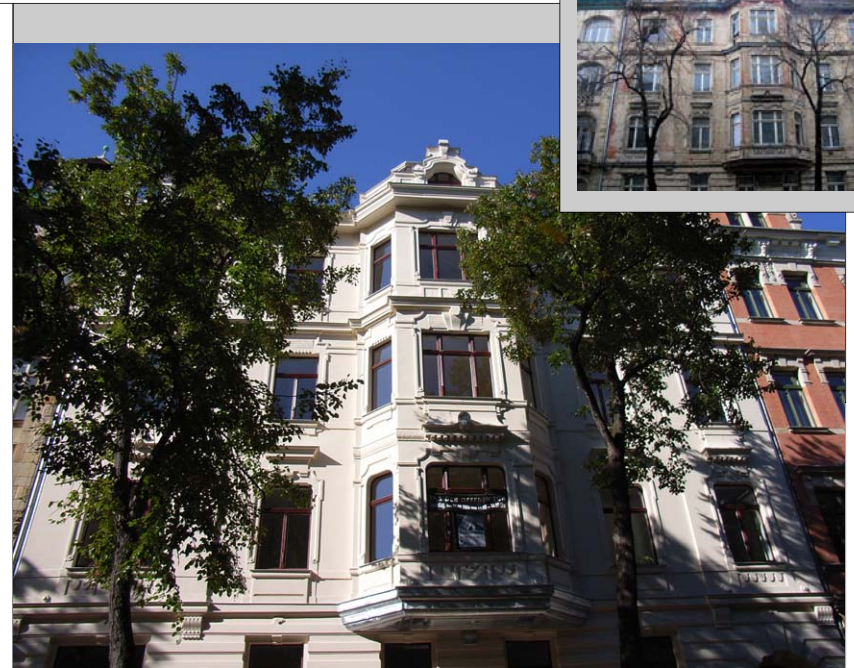

Altes und Neues

ARCHITEKTURBÜRO
LARS PABST

Treppenhaus

Gründerzeithaus, Baujahr 1895

Aufwendige Schwammsanierung und Dacherneuerung

Stilvolle, denkmalgerechte Modernisierung & Komplettanierung 2006

Attraktive Wohnraumgestaltung auf insgesamt ca. 1170 m² Wohnfläche

12 Wohneinheiten mit hochwertiger Ausstattung Balkon u./o. Wintergarten

Feuerbachstrasse 14

04105 Leipzig