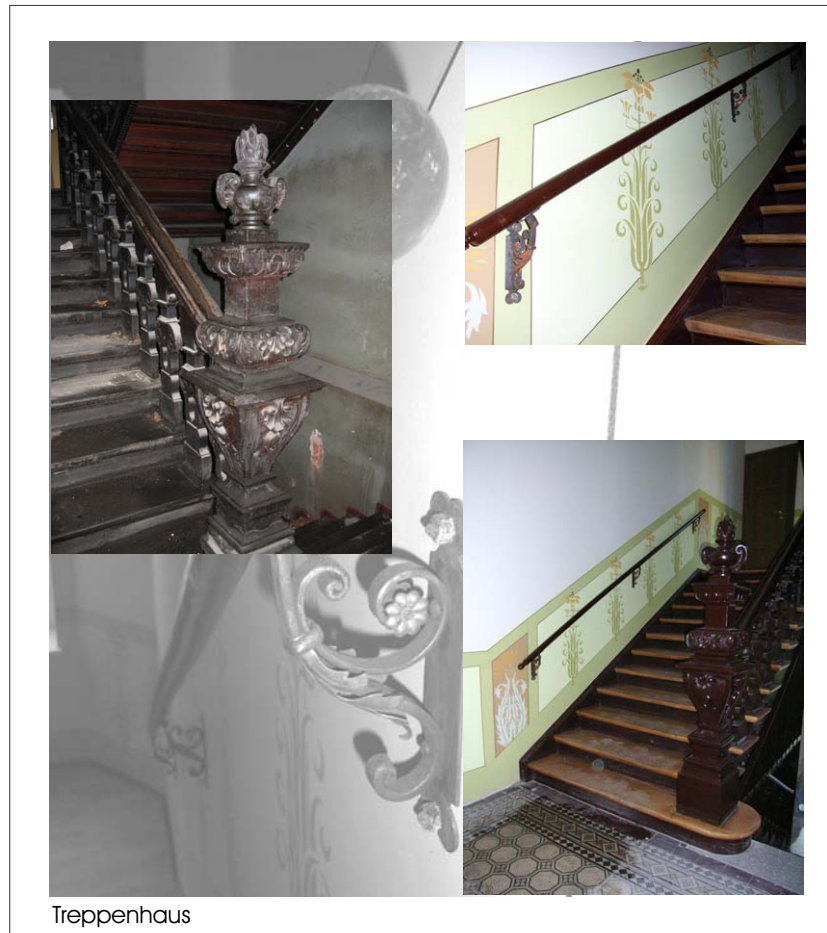

Altes und Neues

ARCHITEKTURBÜRO
LARS PABST

Treppenhaus

Gründerzeithaus, Baujahr 1895

Aufwendige Schwammsanierung und Dacherneuerung

Stilvolle, denkmalgerechte Modernisierung & Komplettanierung 2006

Attraktive Wohnraumgestaltung auf insgesamt ca. 1170 m² Wohnfläche